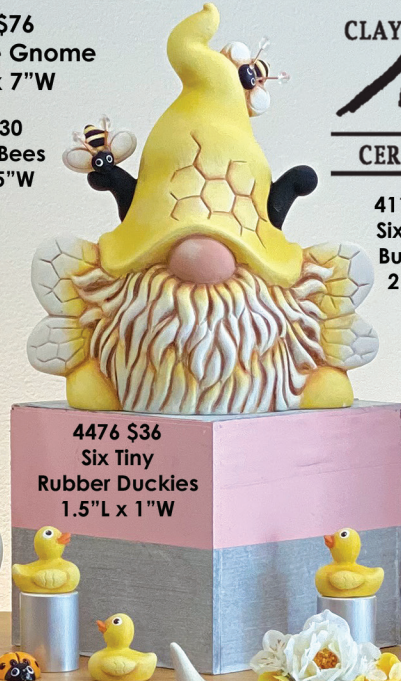

4419 \$126  
Egg Stack  
9.75"T  
8.75"W

4446  
Sm.  
Basket

2424 \$53  
Spring Has Sprung  
Bunny  
5.5"T

4197 \$59 Gnome Bunny  
5.75"T x 5.5"W

Color By  
*Mayco*

4033 \$53 Six Pack Sm. Egg 2.5"T  
608 \$30 Eight Sm. Plain Eggs 1.25"T

4462 Little Basket

608  
8 Eggs

4418 \$87  
Basket Base  
3.25"T x 8.25"W

4307 \$105  
BuzzBee Gnome  
11.75"T x 10"W

4312 \$36  
Six Pack Tiny Bee  
1.25"L x 1.75"W

4470 \$76  
8" Buzzbee Gnome  
7.75"T x 7"W

4475 \$30  
Six Wee Bees  
1"L x 1.5"W

4476 \$36  
Six Tiny  
Rubber Duckies  
1.5"L x 1"W

CLAY  
*Magic*  
INC.  
CERAMIC PRODUCTS

4118 \$36  
Six Pack  
Butterfly  
2"x 2"

4469 \$137  
Madame  
Butterfly Gnome  
11.5"T x 10"W